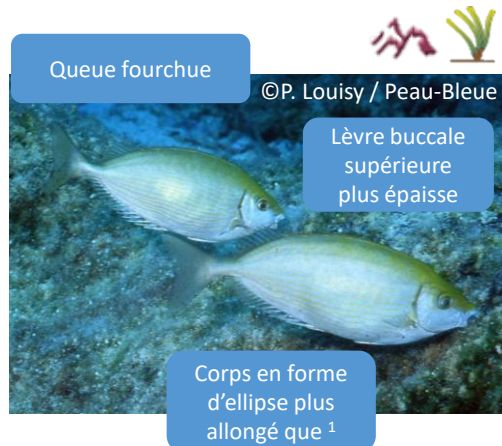

©F. Brun

1

RÉSEAU ALIEN CORSE
RETA ALIEN CORSICA

©G. Kondylatos

2

Poisson-lapin à queue tronquée (*Siganus luridus*)¹ Poisson-lapin à ventre strié (*Siganus rivulatus*)²

Caractères	<i>Siganus luridus</i> ¹
Taille	20 – 25 cm
Nageoires	Anales : 7 épines. Anales et dorsale quasi-symétriques.
Couleur	Uniforme gris-beige à brun très sombre avec des rayures horizontales irrégulières. Peut changer de couleur très rapidement.

©P. Louisy / Peau-Bleue

Corps en forme de fuseau

Bouche réduite et orientée vers le bas

Queue terminée par un bord rectiligne

©P. Louisy / Peau-Bleue

Queue fourchue

Lèvre buccale supérieure plus épaisse

Corps en forme d'ellipse plus allongé que ¹

Caractères	<i>Siganus rivulatus</i> ²
Taille	25 - 30 cm
Nageoires	Dorsales : 13 épines Caudale : fourchue Pelviennes : 2 imposantes épines reliées à l'abdomen par une membrane.
Couleur	Variable : haut du corps foncé (gris-vert à marron) et bas argenté pourvu de fines lignes oranges-jaune sur le ventre. La nuit peut prendre une teinte marbrée avec des points noirs.

A ne pas confondre avec :

Caractères	<i>Sarpa salpa</i>
Taille	30 cm
Nageoires	Caudale échancrée.
Couleur	Dos gris jaune à verdâtre avec des reflets or. Petite tache noire à la base des pectorales. Nageoires grisâtres.