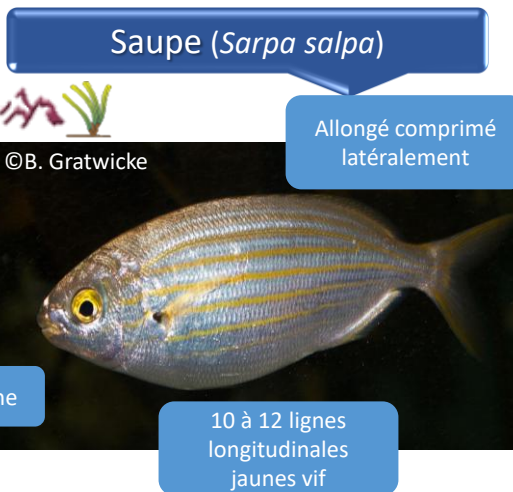

©F. Brun

1

RÉSEAU ALIEN CORSE
RETA ALIEN CORSICA

©G. Kondylatos

2

Poisson-lapin à queue tronquée (*Siganus luridus*)¹ Poisson-lapin à ventre strié (*Siganus rivulatus*)²

Caractères	<i>Siganus luridus</i> ¹
Taille	20 – 25 cm
Nageoires	Anales : 7 épines. Anales et dorsale quasi-symétriques.
Couleur	Uniforme gris-beige à brun très sombre avec des rayures horizontales irrégulières. Peut changer de couleur très rapidement.

©P. Louisy / Peau-Bleue

Corps en forme de fuseau

Bouche réduite et orientée vers le bas

Queue terminée par un bord rectiligne

©P. Louisy / Peau-Bleue

Queue fourchue

Lèvre buccale supérieure plus épaisse

Corps en forme d'ellipse plus allongé que ¹

Caractères	<i>Siganus rivulatus</i> ²
Taille	25 - 30 cm
Nageoires	Dorsales : 13 épines Caudale : fourchue Pelviennes : 2 imposantes épines reliées à l'abdomen par une membrane.
Couleur	Variable : haut du corps foncé (gris-vert à marron) et bas argenté pourvu de fines lignes oranges-jaune sur le ventre. La nuit peut prendre une teinte marbrée avec des points noirs.

A ne pas confondre avec :

Caractères	<i>Sarpa salpa</i>
Taille	30 cm
Nageoires	Caudale échancrée.
Couleur	Dos gris jaune à verdâtre avec des reflets or. Petite tache noire à la base des pectorales. Nageoires grisâtres.